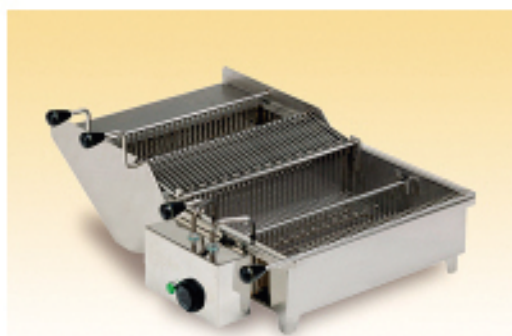

TECNOFRIAS, S.L.

Accesorios

Freidora eléctrica 107FE21

Freidora eléctrica 4 "Donuts" Automática.
Voltea, frie el producto por ambos lados, escurre y glasea.

Modelo	Voltaje	Potencia	Exterior	Cubeta	Capacidad de aceite	
		en Kw	Largo Ancho Alto	Largo Ancho Alto	Máxima	De trabajo
107FE21	//220	2,5	70x52x25	40x29x10,5	12	8