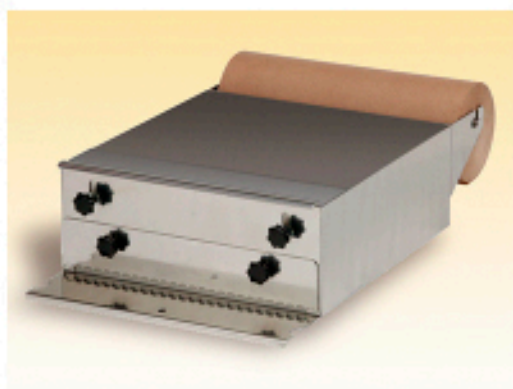

TECNOFRIAS, S.L.

Accesorios

Escudilladora

Escudilladora de sobremesa corte manual con contrapuerta.

Modelos	Descripción	Modelos	Descripción
113ES03	Ancho de papel 37 cms.	113ES04	Ancho de papel 40 cms.
113ES05	Ancho de papel 38 cms.		